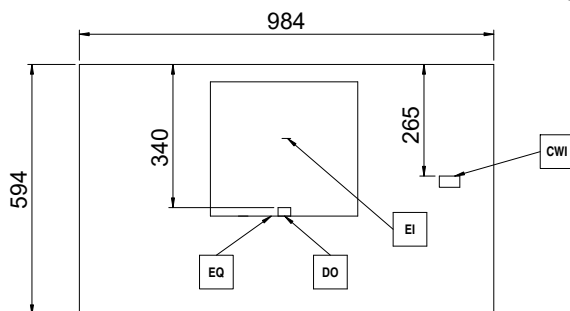

Topp

Elektricitet

Spänning:	400 V/3N ph/50 Hz
Effekt, max:	4.8 kW
Stickkontakt typ:	Kabel utan stickpropp

Vatten

[NOT TRANSLATED]	5 / 60 °C

Viktig information

Nettovikt:	83 kg
Fraktvolym:	0.83 m³

Hållbarhetsdata

Effekt, min:	7.2 Amps